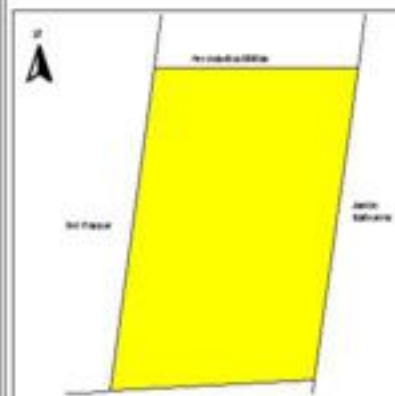

EVALUA DF
Consejo de Evaluación del
Desarrollo Social del
Distrito Federal

ÍNDICE DE DESARROLLO SOCIAL

Delegación: Venustiano Carranza
Colonia: 24 de Abril
Grado de desarrollo: Medio

Grado de Desarrollo Social